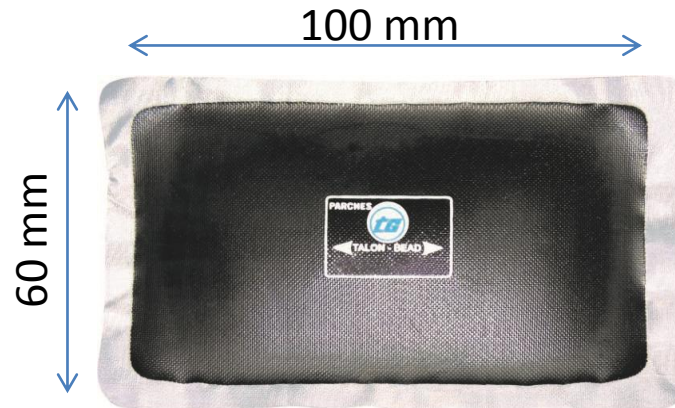

<u>M&amp;M</u>	<u>MEDIDAS</u>	<u>LONAS</u>	<u>UNIDADES</u>	<u>PRECIO</u>	
<b>PARCHES RADIALES REFORZADOS</b>				<b>NETO UNIDAD</b>	<b>NETO CAJA</b>
<b>RR 0908</b>	RADIAL R1	100 x 60 mm	2	50	0,950 €

<u>M&amp;M</u>	<u>MEDIDAS</u>	<u>LONAS</u>	<u>UNIDADES</u>	<u>PRECIO</u>	
<b>PARCHES RADIALES REFORZADOS</b>				<b>NETO UNIDAD</b>	<b>NETO CAJA</b>
<b>RR 0909</b>	RADIAL R2	120 x 60 mm	2	50	1,000 €